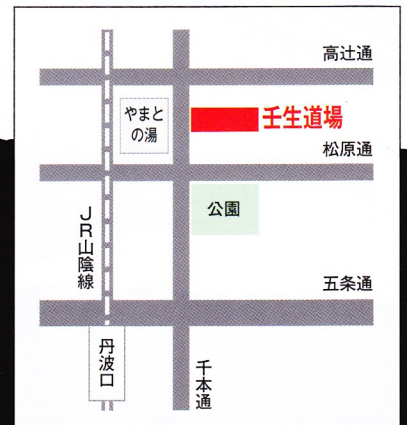

60年の歴史と
実績のある
道場です。

剛柔流空手道 **同志館壬生道場**

京都市中京区壬生辻町38

☎ 075-801-2697 (朴原宅)

<http://www.doushikan.com/>

コイン◎近くにあり